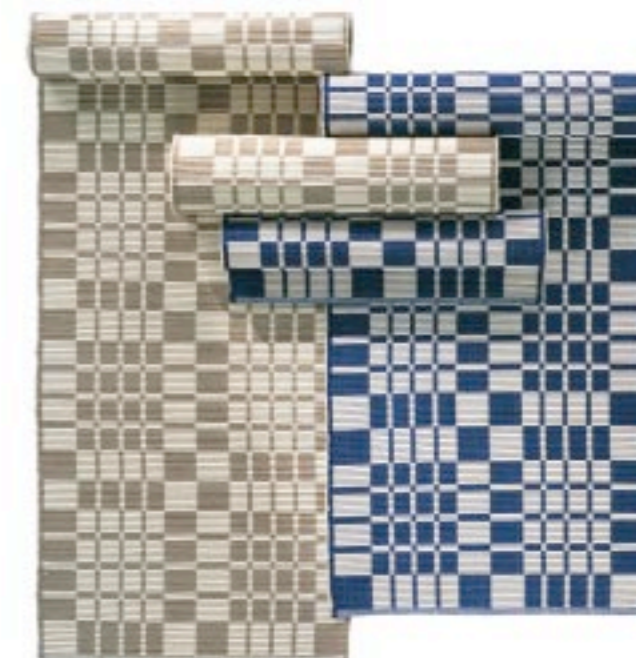

ALFREDE matta 449:- i 100 % bomull i blå och vit är vändbar med två lika sidor att slita på. Mattans format passar till matbord med diameter 120 cm. Ingår i serien ALFREDE. Komplettera med PATRULL halkskydd för ökad säkerhet och komfort. Ø200 cm. Design Katarina Brieditis.